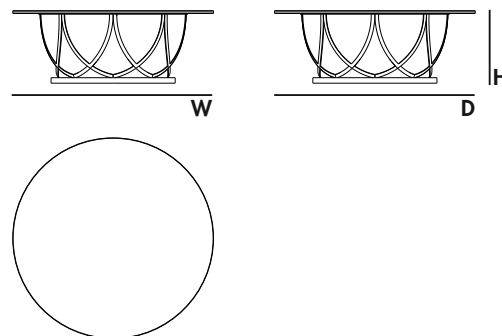

TECHNICAL | TÉCNICO | TÉCNICO

LOTUS

DIMENSIONS | DIMENSÕES | DIMENSIONES mm

W 1100 H 390 D 1100

W 43,3" H 15,4" D 43,3"

PACKAGING | EMBALAGEM | EMBALAJE

VOLUME | VOLUME | VOLUMEN

0,41 m3 | 14,5 ft3 (Packed) | (Embalado) | (Embalado)